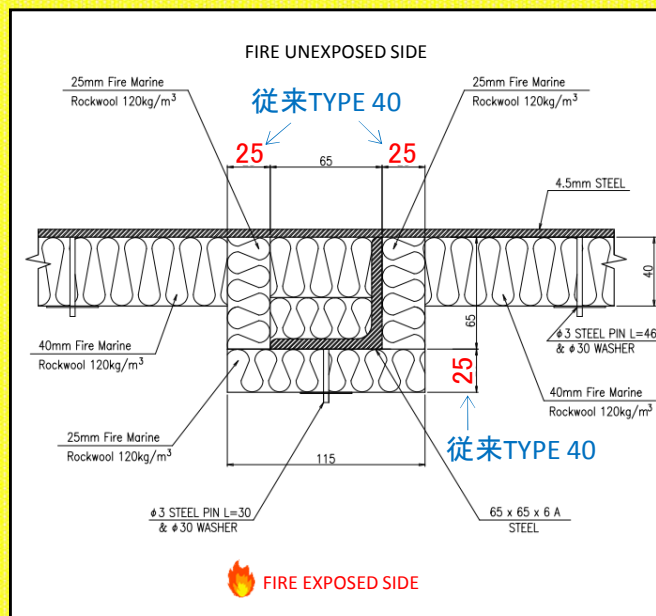

### A-60 Class Bulkhead

従来

TYPE TK AB-3B

平面部 65mm  
ぼうとう  
防境材部 40mm

NEW

TYPE TKAB-10B

平面部 60mm  
防境材部 25mm

### A-60 Class Bulkhead

従来

TYPE TK AB-2B

平面部 40mm  
ぼうとう  
防境材部 40mm

NEW

TYPE TKAB-9B

平面部 40mm  
防境材部 25mm

### A-60 Class Deck

従来

TYPE TK AB-1D

平面部 40mm  
ぼうとう  
防境材部 40mm

NEW

TYPE TKAB-6D

平面部 40mm  
防境材部 25mm