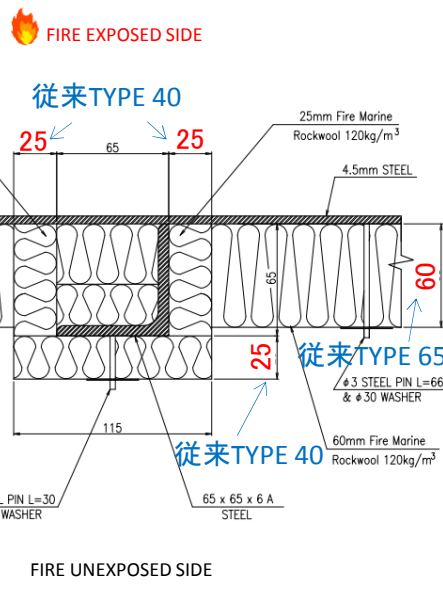

### A-60 Class Bulkhead

従来

TYPE TK AB-3B

平面部 65mm  
ぼうとう  
防境材部 40mm

NEW

TYPE TKAB-10B

平面部 60mm  
防境材部 25mm

### A-60 Class Bulkhead

従来

TYPE TK AB-2B

平面部 40mm  
ぼうとう  
防境材部 40mm

NEW

TYPE TKAB-9B

平面部 40mm  
防境材部 25mm